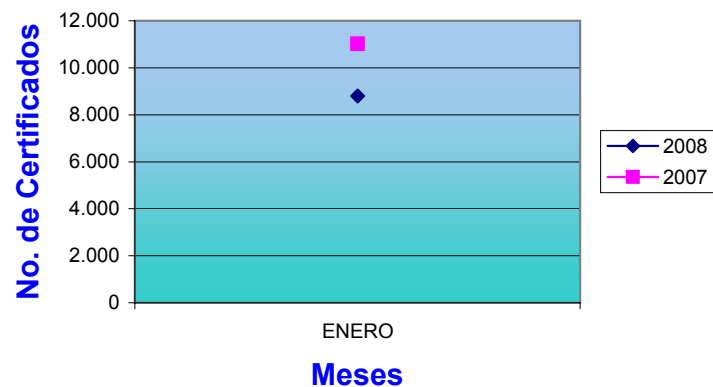

FINAGRO
SOLICITUDES DE CERTIFICADOS EXPEDIDOS AÑOS 2007 - 2008
FONDO AGROPECUARIO DE GARANTÍAS
MOVIMIENTO MENSUAL

(EN MILLONES DE $)

MESES	2008			2007		
	No de Certificado	Valor de Credito	Valor Garantizado	No de Certificado	Valor de Credito	Valor Garantizado
ENERO	8.796	62.502	41.509	11.013	67.197	56.187

Número de Certificados Expedidos